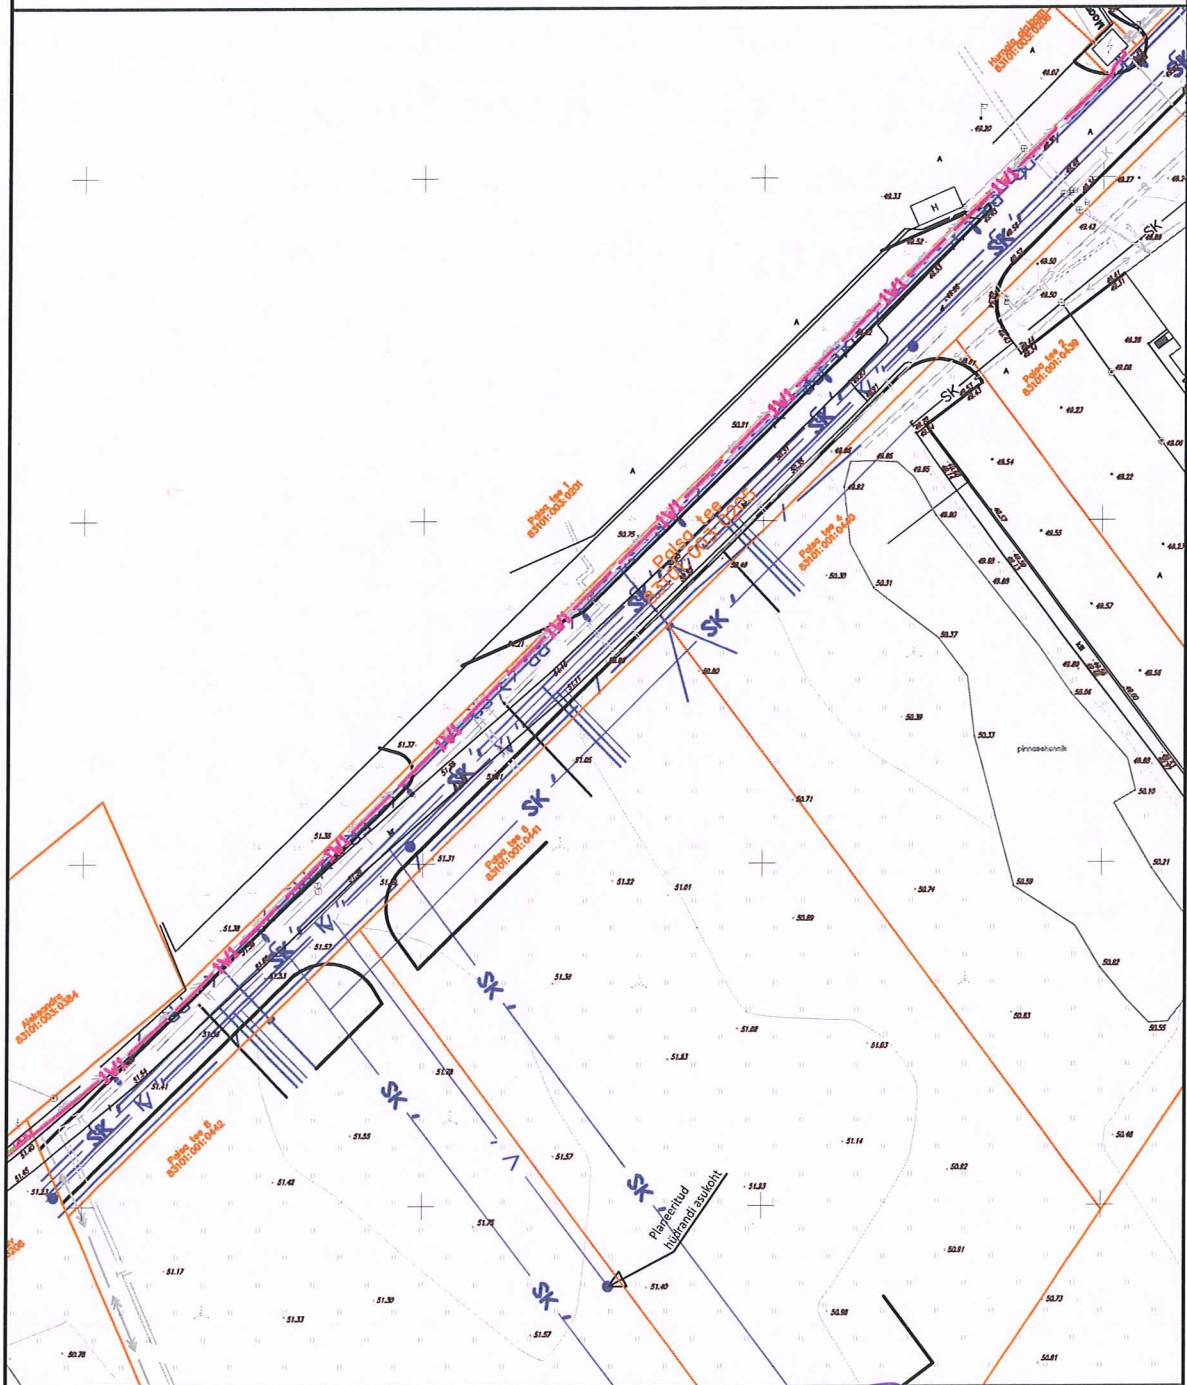

Kasutusõigusega koormatava maa-ala asendiplaan Tähtvere vallas
Palsa tee

Tingmärgid

- 1W1 projekteeritud maakaabel (Elektrilevi OÜ)
- ▭ projekteeritud liitumiskilp
- ▭ projekteeritud jaotuskilp
- varem planeeritud tehnovõrk
- varem planeeritud teejooned
- katastripiir